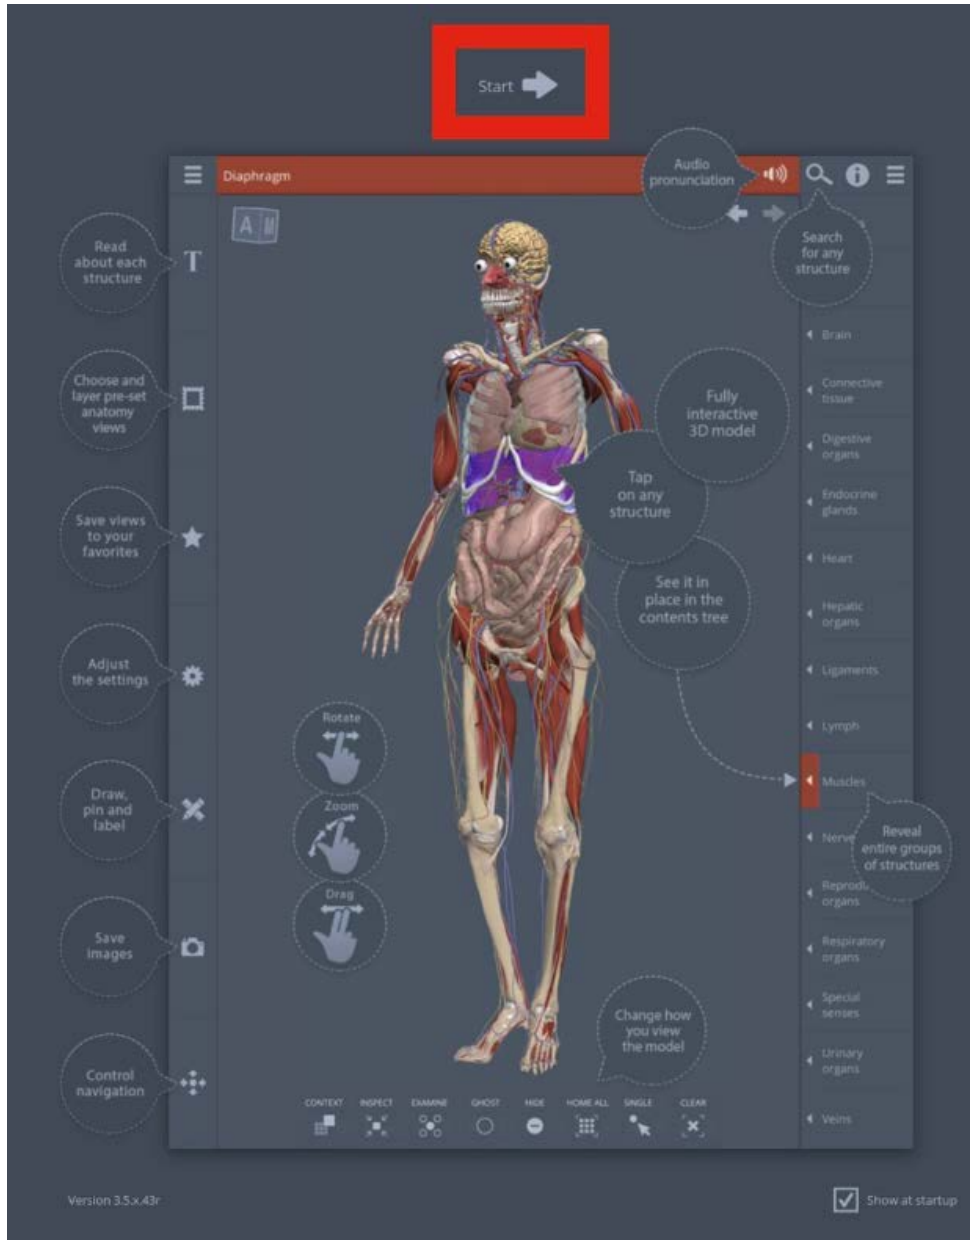

UK Shibboleth

Close

帳密取得方式請見第2-4頁。

飛資得醫學資訊股份有限公司
FlySheet Med-Informatics Co. Ltd.

點選箭頭即可開始使用

開始使用囉 😊

3D·Real·Time : · 主要提供基礎解剖資訊部位(提供 APP)←

特色如下 : A. 讀者可以規劃自己適宜的學習角度←

B. 可以消除或半透明次要的解剖部位，聚焦在重點←
解剖部位。提供實際大體圖樣做對照←

D. 提供該解剖部位重點說明←